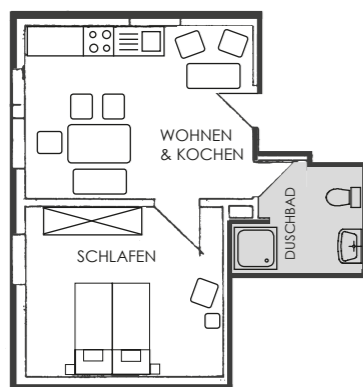

FERIENWOHNUNG 2

- ✓ ca. 35 m²
- ✓ Schlafzimmer, Wohnküche & Duschbad
- ✓ Schlafmöglichkeit für 2-3 Personen
- ✓ ebenerdig, behindertengerecht