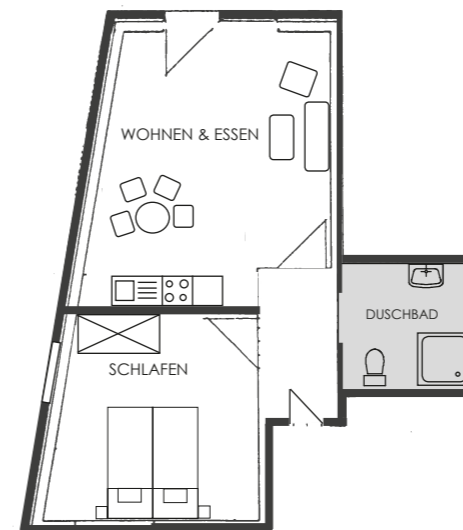

## FERIENWOHNUNG 1

- ✓ ca. 35 m<sup>2</sup>
- ✓ Schlafzimmer, Wohnküche & Duschbad
- ✓ Schlafmöglichkeit für 2-3 Personen
- ✓ ebenerdig, behindertengerecht

Preise für  
Ferienwohnungen  
inkl. Bettwäsche  
und Handtücher

## FERIENWOHNUNG 3

- ✓ ca. 64 m<sup>2</sup>
- ✓ Schlafzimmer, Wohn-Schlafzimmer,  
Küche & Duschbad
- ✓ Schlafmöglichkeit für 2-4 Personen
- ✓ Dachgeschoss, 1.Etage

## FERIENWOHNUNG 5

- ✓ ca. 35 m<sup>2</sup>
- ✓ Schlafzimmer, Wohnküche und Duschbad
- ✓ Schlafmöglichkeit für 2-3 Personen
- ✓ Erdgeschoss, behindertengerecht

## FERIENWOHNUNG 6

- ✓ ca. 38 m<sup>2</sup>
- ✓ 2 Schlafzimmer, Wohnküche & Duschbad
- ✓ Schlafmöglichkeit für 2-3 Personen
- ✓ Dachgeschoss, 1.Etage