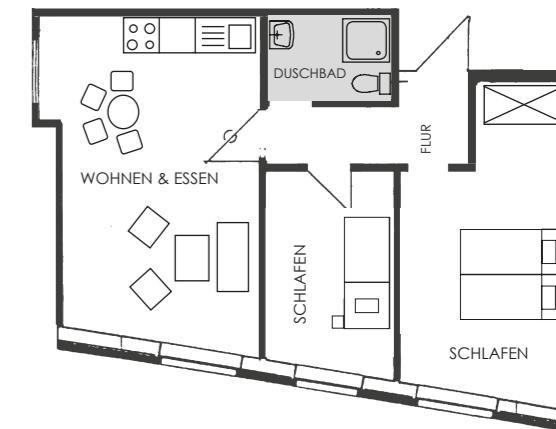

## FERIENWOHNUNG 1

- ✓ ca. 35 m<sup>2</sup>
- ✓ Schlafzimmer, Wohnküche & Duschbad
- ✓ Schlafmöglichkeit für 2-3 Personen
- ✓ ebenerdig, behindertengerecht

Preise für  
Ferienwohnungen  
inkl. Bettwäsche  
und Handtücher

## FERIENWOHNUNG 3

- ✓ ca. 64 m<sup>2</sup>
- ✓ Schlafzimmer, Wohn-Schlafzimmer,  
Küche & Duschbad
- ✓ Schlafmöglichkeit für 2-4 Personen
- ✓ Dachgeschoss, 1.Etage

## FERIENWOHNUNG 5

- ✓ ca. 35 m<sup>2</sup>
- ✓ Schlafzimmer, Wohnküche und Duschbad
- ✓ Schlafmöglichkeit für 2-3 Personen
- ✓ Erdgeschoss, behindertengerecht

## FERIENWOHNUNG 7

- ✓ ca. 42 m<sup>2</sup>
- ✓ 2 Schlafzimmer, Wohnküche & Duschbad
- ✓ Schlafmöglichkeit für 2-3 Personen
- ✓ Dachgeschoss, 1. Etage