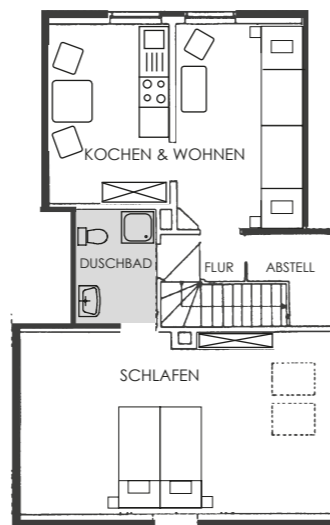

## FERIENWOHNUNG 1

- ✓ ca. 35 m<sup>2</sup>
- ✓ Schlafzimmer, Wohnküche & Duschbad
- ✓ Schlafmöglichkeit für 2-3 Personen
- ✓ ebenerdig, behindertengerecht

Preise für  
Ferienwohnungen  
inkl. Bettwäsche  
und Handtücher

## FERIENWOHNUNG 3

- ✓ ca. 64 m<sup>2</sup>
- ✓ Schlafzimmer, Wohn-Schlafzimmer,  
Küche & Duschbad
- ✓ Schlafmöglichkeit für 2-4 Personen
- ✓ Dachgeschoss, 1.Etage

## FERIENWOHNUNG 5

- ✓ ca. 35 m<sup>2</sup>
- ✓ Schlafzimmer, Wohnküche und Duschbad
- ✓ Schlafmöglichkeit für 2-3 Personen
- ✓ Erdgeschoss, behindertengerecht

## FERIENWOHNUNG 7

- ✓ ca. 42 m<sup>2</sup>
- ✓ 2 Schlafzimmer, Wohnküche & Duschbad
- ✓ Schlafmöglichkeit für 2-3 Personen
- ✓ Dachgeschoss, 1. Etage