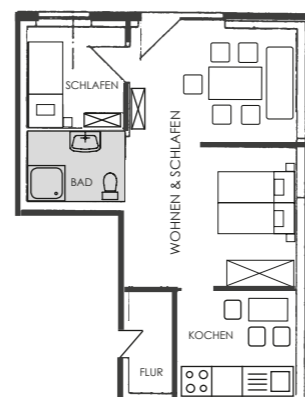

FERIENWOHNUNG 4

- ✓ ca. 48 m²
- ✓ Wohn-Schlafzimmer, Küche, Duschbad
- ✓ 2-4 Personen
- ✓ Erdgeschoss, behindertengerecht