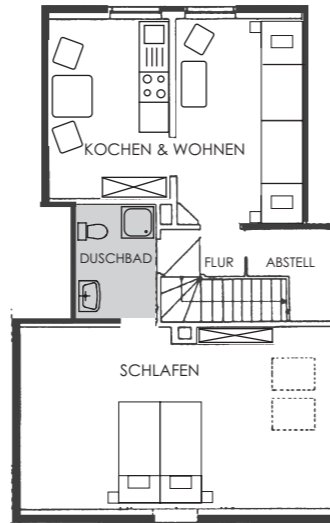

FERIENWOHNUNG 1

- ✓ ca. 35 m²
- ✓ Schlafzimmer, Wohnküche & Duschbad
- ✓ Schlafmöglichkeit für 2 Personen
- ✓ ebenerdig

FERIENWOHNUNG 3

- ✓ ca. 64 m²
- ✓ Schlafzimmer, Wohn-Schlafzimmer, Küche & Duschbad
- ✓ Schlafmöglichkeit für 2 Personen
- ✓ Dachgeschoss, 1.Etage

FERIENWOHNUNG 5

- ✓ ca. 35 m²
- ✓ Schlafzimmer, Wohnküche und Duschbad
- ✓ Schlafmöglichkeit für 2-3 Personen
- ✓ Erdgeschoss

FERIENWOHNUNG 7

- ✓ ca. 42 m²
- ✓ 2 Schlafzimmer, Wohnküche & Duschbad
- ✓ Schlafmöglichkeit für 2-3 Personen
- ✓ Dachgeschoss, 1. Etage

FERIENWOHNUNG 2

- ✓ ca. 35 m²
- ✓ Schlafzimmer, Wohnküche & Duschbad
- ✓ Schlafmöglichkeit für 2 Personen
- ✓ ebenerdig

FERIENWOHNUNG 4

- ✓ ca. 48 m²
- ✓ Wohn-Schlafzimmer, Küche, Duschbad
- ✓ 2-4 Personen
- ✓ Erdgeschoss