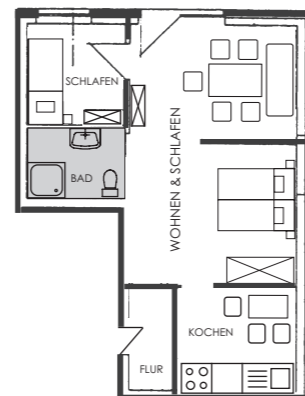

FERIENWOHNUNG 1

- ✓ ca. 35 m²
- ✓ Schlafzimmer, Wohnküche & Duschbad
- ✓ Schlafmöglichkeit für 2 Personen
- ✓ ebenerdig

FERIENWOHNUNG 3

- ✓ ca. 64 m²
- ✓ Schlafzimmer, Wohn-Schlafzimmer, Küche & Duschbad
- ✓ Schlafmöglichkeit für 2 Personen
- ✓ Dachgeschoss, 1.Etage

FERIENWOHNUNG 5

- ✓ ca. 35 m²
- ✓ Schlafzimmer, Wohnküche und Duschbad
- ✓ Schlafmöglichkeit für 2-3 Personen
- ✓ Erdgeschoss

FERIENWOHNUNG 7

- ✓ ca. 42 m²
- ✓ 2 Schlafzimmer, Wohnküche & Duschbad
- ✓ Schlafmöglichkeit für 2-3 Personen
- ✓ Dachgeschoss, 1. Etage

FERIENWOHNUNG 2

- ✓ ca. 35 m²
- ✓ Schlafzimmer, Wohnküche & Duschbad
- ✓ Schlafmöglichkeit für 2 Personen
- ✓ ebenerdig

FERIENWOHNUNG 4

- ✓ ca. 48 m²
- ✓ Wohn-Schlafzimmer, Küche, Duschbad
- ✓ 2-4 Personen
- ✓ Erdgeschoss

FERIENWOHNUNG 6

- ✓ ca. 38 m²
- ✓ 2 Schlafzimmer, Wohnküche & Duschbad
- ✓ Schlafmöglichkeit für 2-3 Personen
- ✓ Dachgeschoss, 1.Etage

Preise und Zusatzleistungen

pro Nacht für 1 Personen	ab 65 €
pro Nacht für 2 Personen	ab 80 €