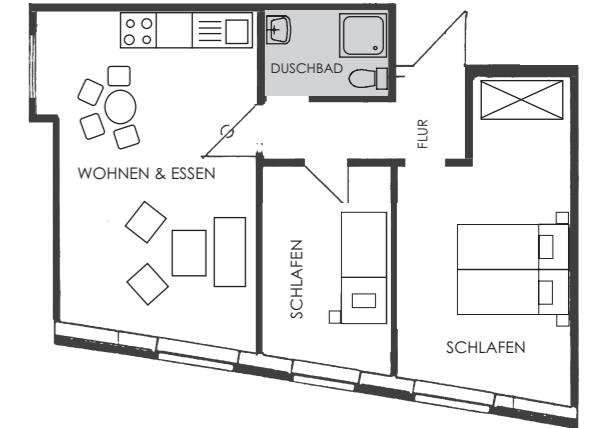

FERIENWOHNUNG 1

- ✓ ca. 35 m²
- ✓ Schlafzimmer, Wohnküche & Duschbad
- ✓ Schlafmöglichkeit für 2 Personen
- ✓ ebenerdig

FERIENWOHNUNG 3

- ✓ ca. 64 m²
- ✓ Schlafzimmer, Wohn-Schlafzimmer, Küche & Duschbad
- ✓ Schlafmöglichkeit für 2 Personen
- ✓ Dachgeschoss, 1.Etage

FERIENWOHNUNG 5

- ✓ ca. 35 m²
- ✓ Schlafzimmer, Wohnküche und Duschbad
- ✓ Schlafmöglichkeit für 2-3 Personen
- ✓ Erdgeschoss

FERIENWOHNUNG 7

- ✓ ca. 42 m²
- ✓ 2 Schlafzimmer, Wohnküche & Duschbad
- ✓ Schlafmöglichkeit für 2-3 Personen
- ✓ Dachgeschoss, 1. Etage

FERIENWOHNUNG 2

- ✓ ca. 35 m²
- ✓ Schlafzimmer, Wohnküche & Duschbad
- ✓ Schlafmöglichkeit für 2 Personen
- ✓ ebenerdig

FERIENWOHNUNG 4

- ✓ ca. 48 m²
- ✓ Wohn-Schlafzimmer, Küche, Duschbad
- ✓ 2-4 Personen
- ✓ Erdgeschoss

FERIENWOHNUNG 6

- ✓ ca. 38 m²
- ✓ 2 Schlafzimmer, Wohnküche & Duschbad
- ✓ Schlafmöglichkeit für 2-3 Personen
- ✓ Dachgeschoss, 1.Etage

Preise und Zusatzleistungen

pro Nacht für 1 Personen	ab 65 €
pro Nacht für 2 Personen	ab 80 €