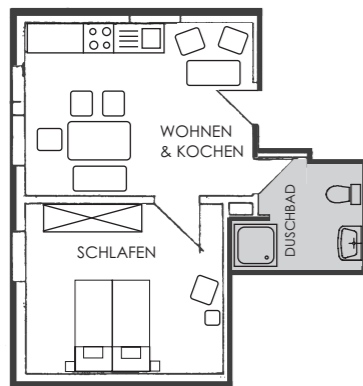

FERIENWOHNUNG 1

- ✓ ca. 35 m²
- ✓ Schlafzimmer, Wohnküche & Duschbad
- ✓ Schlafmöglichkeit für 2 Personen
- ✓ ebenerdig

FERIENWOHNUNG 3

- ✓ ca. 64 m²
- ✓ Schlafzimmer, Wohn-Schlafzimmer, Küche & Duschbad
- ✓ Schlafmöglichkeit für 2 Personen
- ✓ Dachgeschoss, 1.Etage

FERIENWOHNUNG 5

- ✓ ca. 35 m²
- ✓ Schlafzimmer, Wohnküche und Duschbad
- ✓ Schlafmöglichkeit für 2-3 Personen
- ✓ Erdgeschoss

FERIENWOHNUNG 7

- ✓ ca. 42 m²
- ✓ 2 Schlafzimmer, Wohnküche & Duschbad
- ✓ Schlafmöglichkeit für 2-3 Personen
- ✓ Dachgeschoss, 1. Etage

FERIENWOHNUNG 2

- ✓ ca. 35 m²
- ✓ Schlafzimmer, Wohnküche & Duschbad
- ✓ Schlafmöglichkeit für 2 Personen
- ✓ ebenerdig

FERIENWOHNUNG 4

- ✓ ca. 48 m²
- ✓ Wohn-Schlafzimmer, Küche, Duschbad
- ✓ 2-4 Personen
- ✓ Erdgeschoss

FERIENWOHNUNG 6

- ✓ ca. 38 m²
- ✓ 2 Schlafzimmer, Wohnküche & Duschbad
- ✓ Schlafmöglichkeit für 2-3 Personen
- ✓ Dachgeschoss, 1.Etage

Preise und Zusatzleistungen

pro Nacht für 1 Personen	ab 65 €
pro Nacht für 2 Personen	ab 80 €