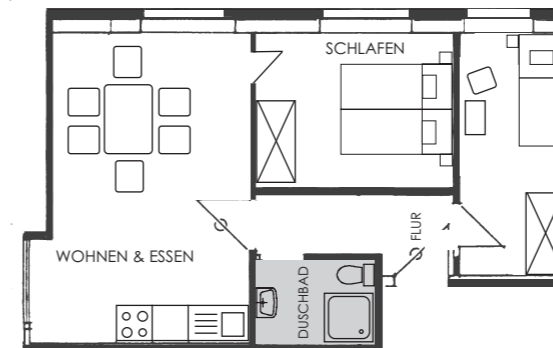

FERIENWOHNUNG 1

- ✓ ca. 35 m²
- ✓ Schlafzimmer, Wohnküche & Duschbad
- ✓ Schlafmöglichkeit für 2 Personen
- ✓ ebenerdig

FERIENWOHNUNG 3

- ✓ ca. 64 m²
- ✓ Schlafzimmer, Wohn-Schlafzimmer, Küche & Duschbad
- ✓ Schlafmöglichkeit für 2 Personen
- ✓ Dachgeschoss, 1.Etage

FERIENWOHNUNG 5

- ✓ ca. 35 m²
- ✓ Schlafzimmer, Wohnküche und Duschbad
- ✓ Schlafmöglichkeit für 2-3 Personen
- ✓ Erdgeschoss

FERIENWOHNUNG 7

- ✓ ca. 42 m²
- ✓ 2 Schlafzimmer, Wohnküche & Duschbad
- ✓ Schlafmöglichkeit für 2-3 Personen
- ✓ Dachgeschoss, 1. Etage

FERIENWOHNUNG 2

- ✓ ca. 35 m²
- ✓ Schlafzimmer, Wohnküche & Duschbad
- ✓ Schlafmöglichkeit für 2 Personen
- ✓ ebenerdig

FERIENWOHNUNG 4

- ✓ ca. 48 m²
- ✓ Wohn-Schlafzimmer, Küche, Duschbad
- ✓ 2-4 Personen
- ✓ Erdgeschoss

FERIENWOHNUNG 6

- ✓ ca. 38 m²
- ✓ 2 Schlafzimmer, Wohnküche & Duschbad
- ✓ Schlafmöglichkeit für 2-3 Personen
- ✓ Dachgeschoss, 1.Etage

Preise und Zusatzleistungen

pro Nacht für 1 Personen	ab 65 €
pro Nacht für 2 Personen	ab 80 €