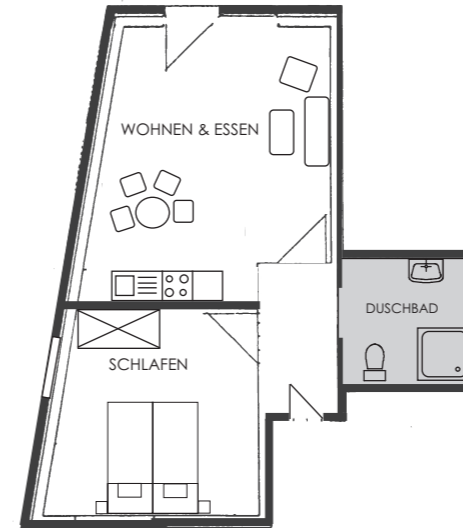

FERIENWOHNUNG 1

- ✓ ca. 35 m²
- ✓ Schlafzimmer, Wohnküche & Duschbad
- ✓ Schlafmöglichkeit für 2 Personen
- ✓ ebenerdig

FERIENWOHNUNG 3

- ✓ ca. 64 m²
- ✓ Schlafzimmer, Wohn-Schlafzimmer, Küche & Duschbad
- ✓ Schlafmöglichkeit für 2 Personen
- ✓ Dachgeschoss, 1.Etage

FERIENWOHNUNG 5

- ✓ ca. 35 m²
- ✓ Schlafzimmer, Wohnküche und Duschbad
- ✓ Schlafmöglichkeit für 2-3 Personen
- ✓ Erdgeschoss

FERIENWOHNUNG 7

- ✓ ca. 42 m²
- ✓ 2 Schlafzimmer, Wohnküche & Duschbad
- ✓ Schlafmöglichkeit für 2-3 Personen
- ✓ Dachgeschoss, 1. Etage

FERIENWOHNUNG 2

- ✓ ca. 35 m²
- ✓ Schlafzimmer, Wohnküche & Duschbad
- ✓ Schlafmöglichkeit für 2 Personen
- ✓ ebenerdig

FERIENWOHNUNG 4

- ✓ ca. 48 m²
- ✓ Wohn-Schlafzimmer, Küche, Duschbad
- ✓ 2-4 Personen
- ✓ Erdgeschoss

FERIENWOHNUNG 6

- ✓ ca. 38 m²
- ✓ 2 Schlafzimmer, Wohnküche & Duschbad
- ✓ Schlafmöglichkeit für 2-3 Personen
- ✓ Dachgeschoss, 1.Etage

Preise und Zusatzleistungen

pro Nacht für 1 Personen	ab 65 €
pro Nacht für 2 Personen	ab 80 €