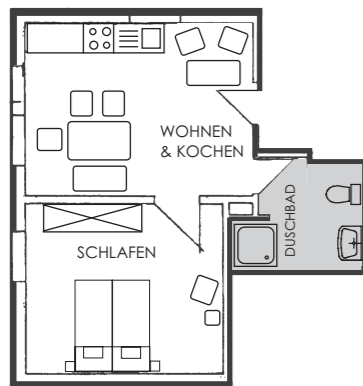

FERIENWOHNUNG 2

- ✓ ca. 35 m²
- ✓ Schlafzimmer, Wohnküche & Duschbad
- ✓ Schlafmöglichkeit für 2 Personen
- ✓ ebenerdig