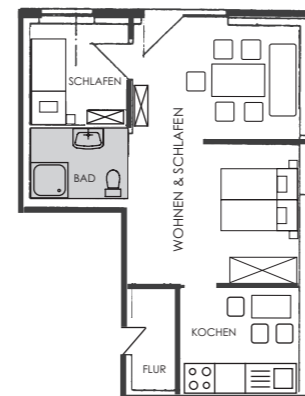

FERIENWOHNUNG 4

- ✓ ca. 48 m²
- ✓ Wohn-Schlafzimmer, Küche, Duschbad
- ✓ 2-4 Personen
- ✓ Erdgeschoss