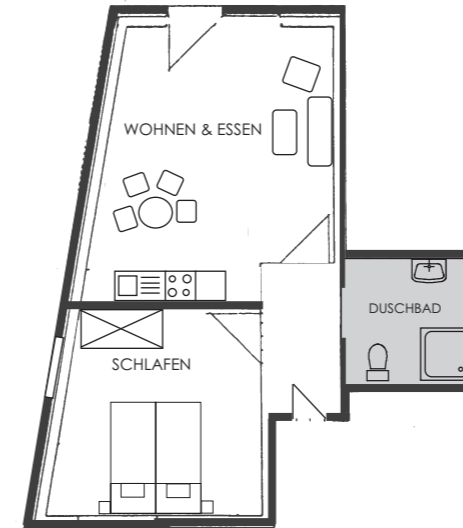

## FERIENWOHNUNG 1

- ✓ ca. 35 m<sup>2</sup>
- ✓ Schlafzimmer, Wohnküche & Duschbad
- ✓ Schlafmöglichkeit für 2 Personen
- ✓ ebenerdig

## FERIENWOHNUNG 3

- ✓ ca. 64 m<sup>2</sup>
- ✓ Schlafzimmer, Wohn-Schlafzimmer, Küche & Duschbad
- ✓ Schlafmöglichkeit für 2 Personen
- ✓ Dachgeschoss, 1.Etage

## FERIENWOHNUNG 5

- ✓ ca. 35 m<sup>2</sup>
- ✓ Schlafzimmer, Wohnküche und Duschbad
- ✓ Schlafmöglichkeit für 2-3 Personen
- ✓ Erdgeschoss

## FERIENWOHNUNG 2

- ✓ ca. 35 m<sup>2</sup>
- ✓ Schlafzimmer, Wohnküche & Duschbad
- ✓ Schlafmöglichkeit für 2 Personen
- ✓ ebenerdig