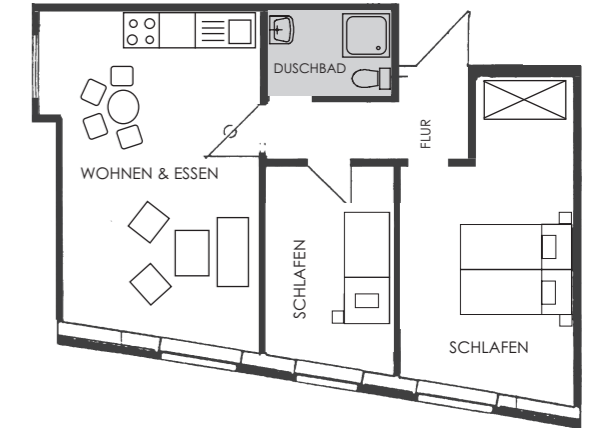

## FERIENWOHNUNG 1

- ✓ ca. 35 m<sup>2</sup>
- ✓ Schlafzimmer, Wohnküche & Duschbad
- ✓ Schlafmöglichkeit für 2 Personen
- ✓ ebenerdig

## FERIENWOHNUNG 3

- ✓ ca. 64 m<sup>2</sup>
- ✓ Schlafzimmer, Wohn-Schlafzimmer, Küche & Duschbad
- ✓ Schlafmöglichkeit für 2 Personen
- ✓ Dachgeschoss, 1.Etage

## FERIENWOHNUNG 5

- ✓ ca. 35 m<sup>2</sup>
- ✓ Schlafzimmer, Wohnküche und Duschbad
- ✓ Schlafmöglichkeit für 2-3 Personen
- ✓ Erdgeschoss

## FERIENWOHNUNG 7

- ✓ ca. 42 m<sup>2</sup>
- ✓ 2 Schlafzimmer, Wohnküche & Duschbad
- ✓ Schlafmöglichkeit für 2-3 Personen
- ✓ Dachgeschoss, 1. Etage